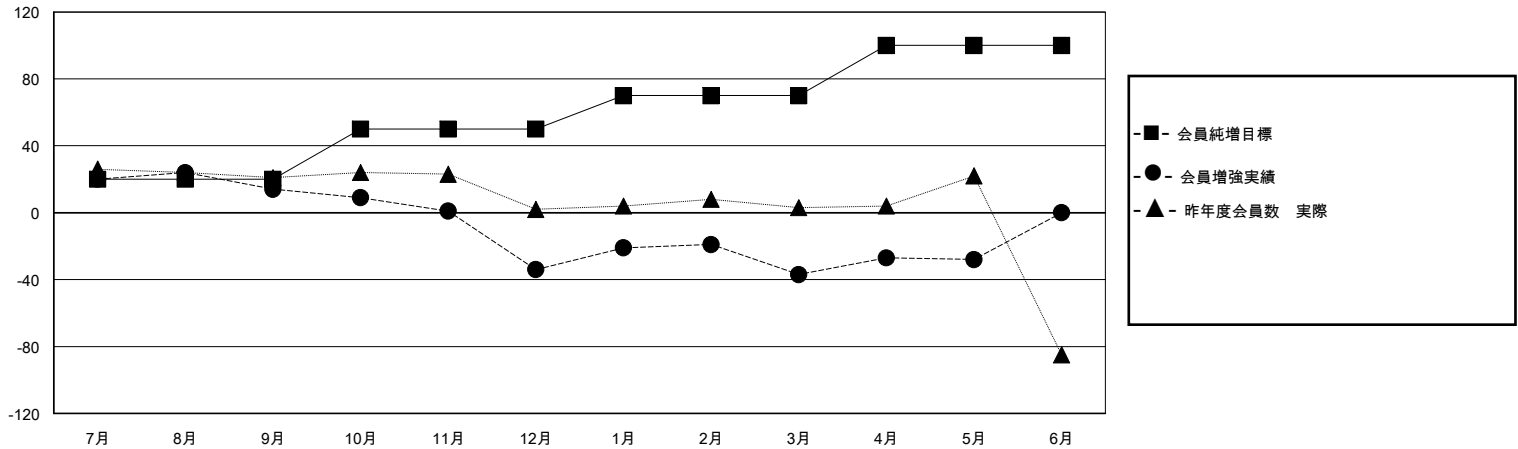

MONTHLY MEMBERSHIP PROGRESS REPORT

District 331 B

Results as of: 5/31/2024

GMT:

地域 JAPAN

GMT会則地域

クラブ			
結果：2023-2024			
四半期	新クラブ目標	新クラブ	解散クラブ
7月/8月/9月	1	0	0
10月/11月/12月	0	0	0
1月/2月/3月	0	0	1
4月/5月/6月	0	0	0

名			
結果：2023-2024			
四半期	会員純増目標	会員増強実績	退会者(転籍を含む)実際
7月/8月/9月	20	44	28
10月/11月/12月	30	16	63
1月/2月/3月	20	32	35
4月/5月/6月	30	27	18

新クラブ目標及び実績累計

会員目標及び実績累計

解散クラブ: 1	49 CLUBS OF 72 一名以上の新会員を登録	男女別 男性 1,654 (82.08%) 女性 361 (17.92%)
退会者 物故会員 21 クラブ解散 0 その他 121 合計 142	会員累計データを見るには、ここをクリック	世帯主/家族会員合計 485 国際会費半額の家族会員 262